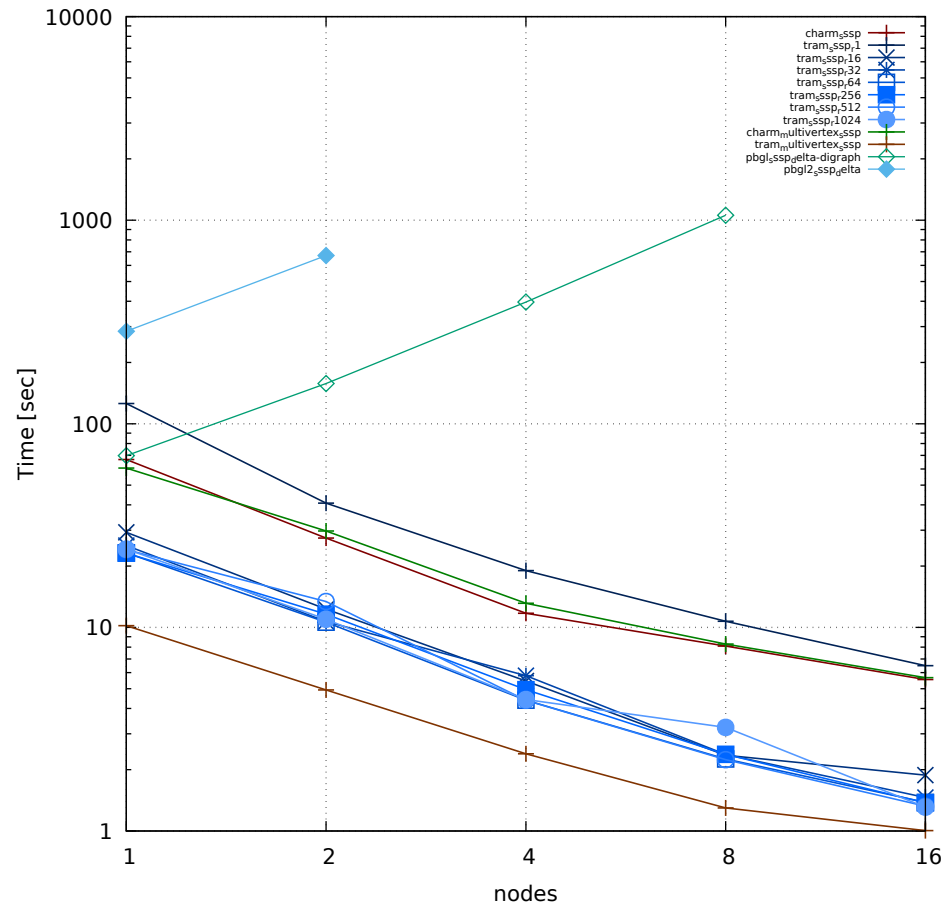

sssp(n=22, ppn=8), vertical.nicevt.ru/charm-6.7.0-patch

sssp(n=22, ppn=8), vertical.nicevt.ru/charm-6.7.0-patch

sssp(n=22, ppn=8), vertical.nicevt.ru/charm-6.7.0-patch