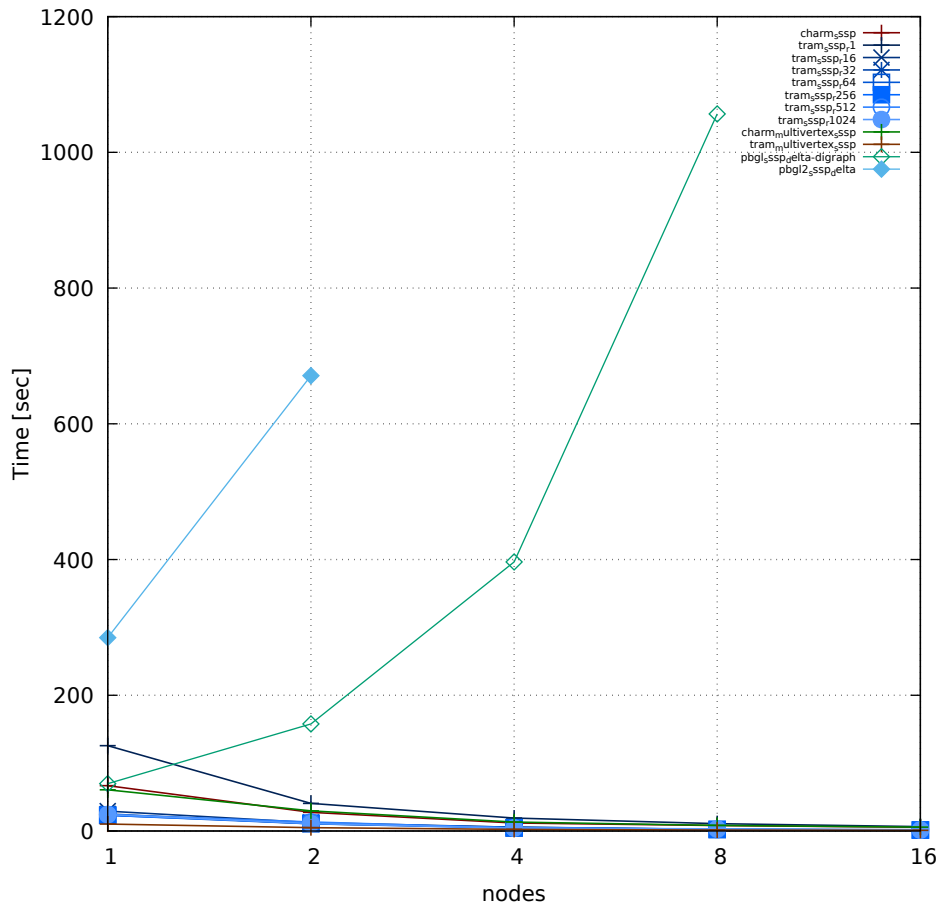

sssp(n=22, ppn=8), vertical.nicevt.ru/charm-6.7.0-patch

sssp(n=22, ppn=8), vertical.nicevt.ru/charm-6.7.0-patch

sssp(n=22, ppn=8), vertical.nicevt.ru/charm-6.7.0-patch